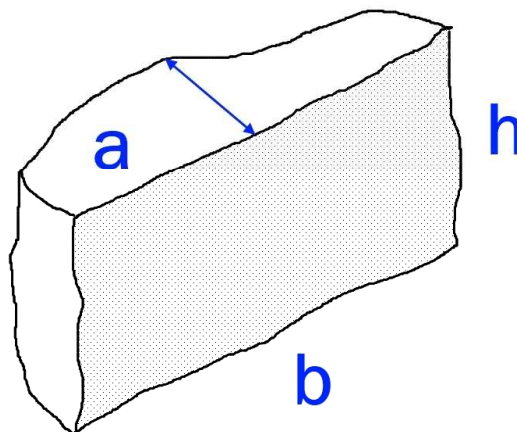

BUGNATO FACCIAVISTA

TRANCIATO FACCIAVISTA

Bugnato facciavista in porfido

Tipologia	Profondità (a) cm	Lunghezza (b) cm	Altezza (h) cm	Peso Kg/mq
10/15	da 10 a 25	a correre	da 10 a 15	300
12/20	da 10 a 25	a correre	da 12 a 20	350
20/25	da 10 a 25	a correre	da 15 a 25	400

Tranciato facciavista in porfido

Tipologia	Profondità (a) cm	Lunghezza (b) cm	Altezza (h) cm	Peso Kg/mq
8/14	da 4 a 13	a correre	da 8 a 14	230
15/20	da 4 a 13	a correre	da 15 a 20	280