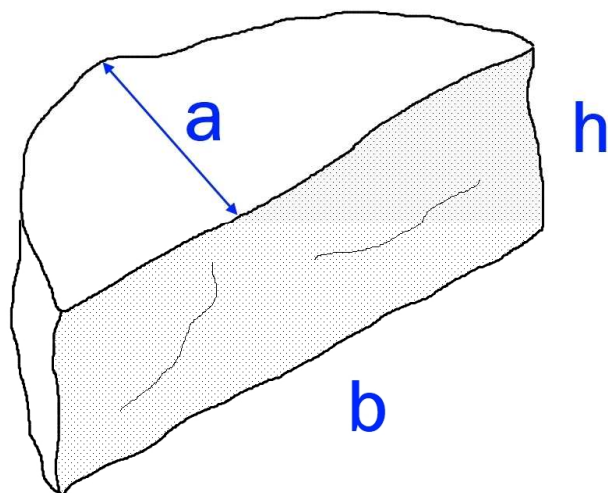

BUGNATO FACCIAVISTA

TRANCIATO FACCIAVISTA

Bugnato facciavista in porfido

Tipologia	Profondità (a) cm	Lunghezza (b) cm	Altezza (h) cm	Peso Kg/mq
10/15	da 10 a 25	a correre	da 10 a 15	300
12/20	da 10 a 25	a correre	da 12 a 20	350
20/25	da 10 a 25	a correre	da 15 a 25	400

Tranciato facciavista in porfido

Tipologia	Profondità (a) cm	Lunghezza (b) cm	Altezza (h) cm	Peso Kg/mq
8/14	da 4 a 13	a correre	da 8 a 14	230
15/20	da 4 a 13	a correre	da 15 a 20	280